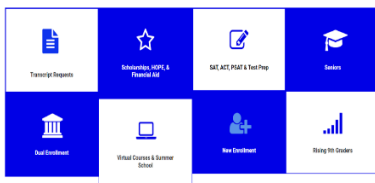

Para los cursos de honores, simplemente quite los 7 puntos y conviértalos a una escala de 4.0: Ej. $92-7=85$ y $85=3,0$

Para AP, IB, y cursos de nivel universitario, quitar los 7 puntos, convertir a una escala de 4,0, y luego añadir 0,5 (hasta 4,0): Ej. $92-7=85$ y $85=3,0$; $3,0 + .5 =3,5$

REQUISITOS HOPE GPA:

HOPE - 3.0; ZELL MILLER - 3.7, rigor académico y requisitos SAT/ACT

*EL CÁLCULO OFICIAL DEL GPA DE HOPE PROVIENE DE LA COMISIÓN DE FINANCIACIÓN ESTUDIANTIL DE GEORGIA.

*¿Dónde puedo encontrar más información sobre las becas HOPE y Zell Miller?

Puede encontrar información sobre HOPE y Zell Miller en www.gafutures.org.

¿Cómo se configuran las alertas en Infinite Campus?

- Acceda a su cuenta del Portal de Padres Infinite Campus
- Haga clic en el icono "Persona" en la esquina superior derecha
- Haga clic en Configuración
- Haga clic en Configuración de notificaciones
- Elija las notificaciones que desea recibir

¿Cómo puedo mantenerme en contacto y encontrar información adicional sobre el Programa de Consejería de Centennial? Pagina web de Consejería de Centennial, www.mycentennialcounseling.com, tiene una gran cantidad de información y recursos valiosos. Haga clic en "Contacto" para enviar un correo electrónico directamente al orientador de su estudiante.

Stay Connected to Counselors

Welcome to Centennial High School Counseling

Stay Connected to Counselors

Follow Us on Social Media!

Instagram:

Website:
www.mycentennialcounseling.com